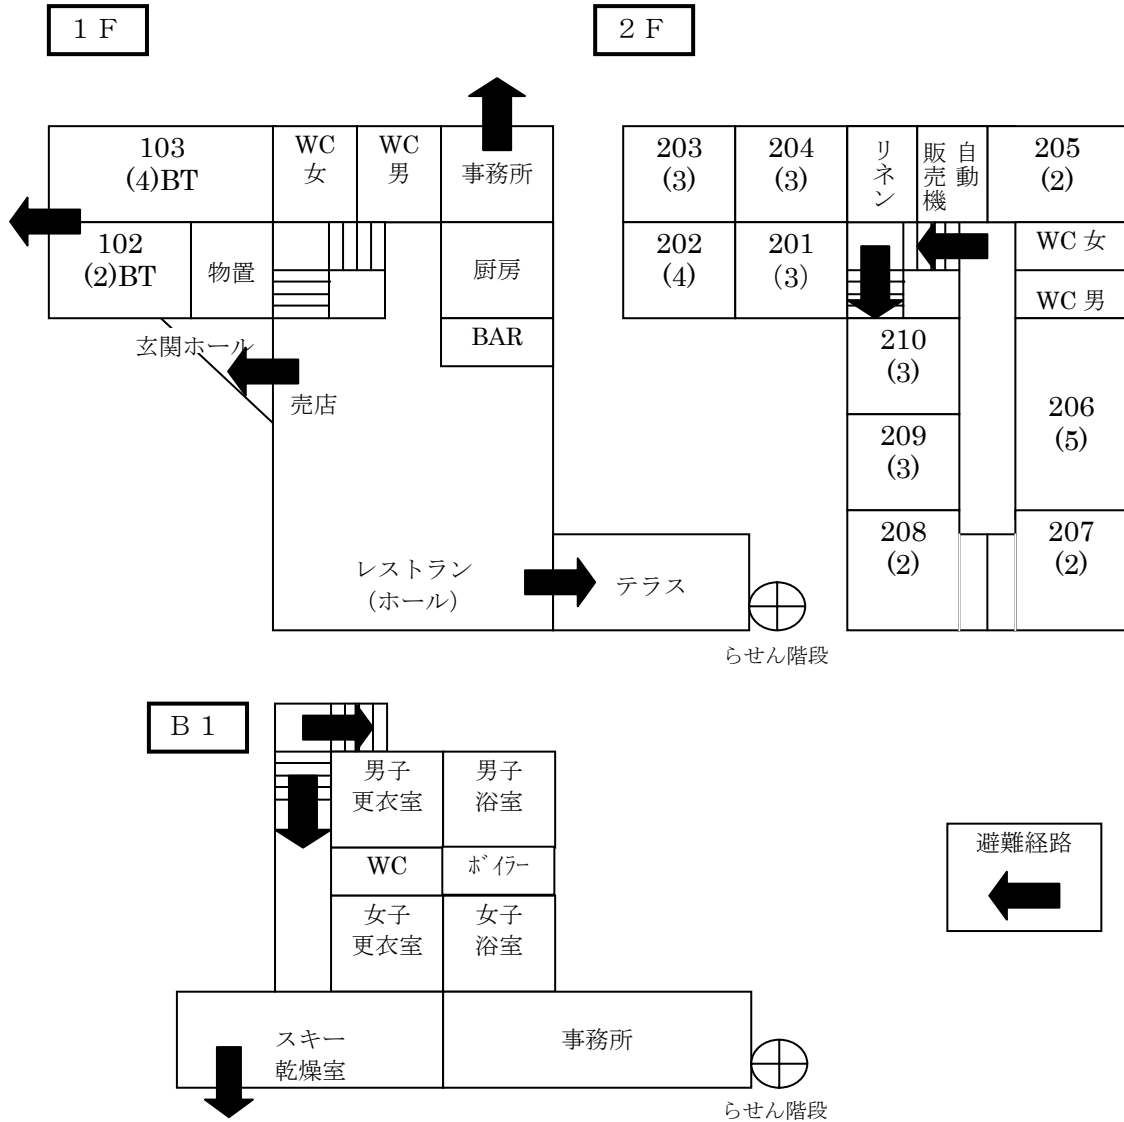

# ペンションポップコーン

## 館内案内図 避難経路案内図

施設概要	全洋室12室(内バストイレ付2室) 収容36名(エキストラ、ハイダー使用の収容人数)
客室	ツイン トリプル フォース <b>全室冷暖房</b> 全室無料テレビ <b>全室無線LAN可</b> アメニティ/有料 ※一部プランでは無料にて提供しております
付帯設備	<b>全シャワートイレ</b> コインランドリー 大型プラズマテレビ ビデオ ピアノ 自動販売機 両替機 貴重品BOX スキー乾燥室 インターネットアクセス用パソコン <b>天然鉱石人工温泉</b> (ドライヤー ボディシャンプー シャンプー&リンス 石鹸など常備)
レンタル及び販売	パジャマ バスタオル タオル 歯ブラシ 髭剃り マウンテンバイク スキー ボード ウェアー テニス用具
その他	ラフティング、乗馬、熱気球、ゴルフ、テニスなど予約代行 各社宅配便手続き